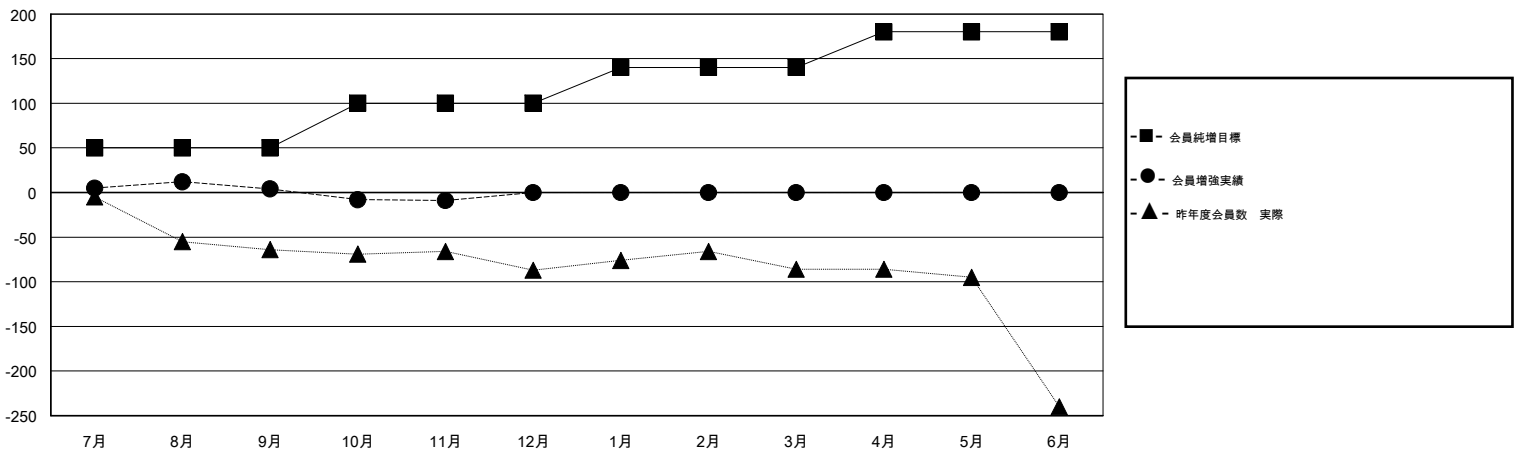

# MONTHLY MEMBERSHIP PROGRESS REPORT

District 337 C

Results as of: 11/30/2019

GMT:

地域 JAPAN

GMT会則地域

クラブ				名			
結果 : 2019-2020				結果 : 2019-2020			
四半期	新クラブ目標	新クラブ	解散クラブ	四半期	会員純増目標	会員増強実績	退会者 ( 転籍を含む ) 実際
7月/8月/9月	0	0	0	7月/8月/9月	50	73	63
10月/11月/12月	1	0	0	10月/11月/12月	50	16	29
1月/2月/3月	0	0	0	1月/2月/3月	40	0	0
4月/5月/6月	1	0	0	4月/5月/6月	40	0	0

新クラブ目標及び実績累計

会員目標及び実績累計

解散クラブ: 0	39 CLUBS OF 78 一名以上の新会員を登録	男女別
退会者	<a href="#">会員累計データを見るには、ここをクリック</a> <a href="#">ク</a>	男性 2,487 (69.35%)
物故会員 11		女性 1,099 (30.65%)
クラブ解散 0		世帯主/家族会員合計 1,902
その他 81		国際会費半額の家族会員 1,119
合計 92		