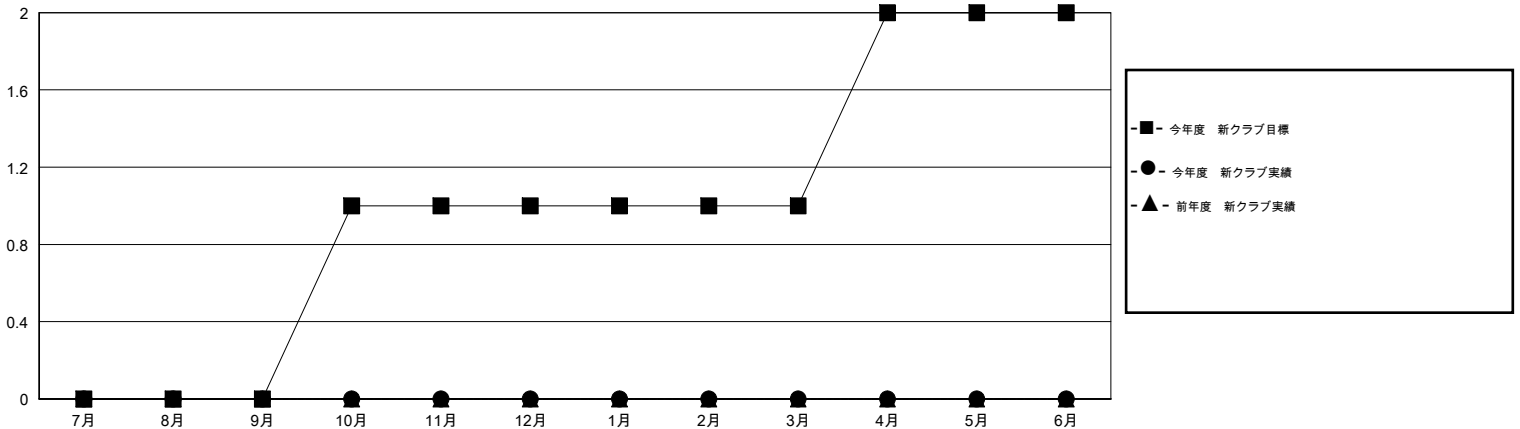

# MONTHLY MEMBERSHIP PROGRESS REPORT

District 337 C

Results as of: 11/30/2019

GMT:

地域 JAPAN

GMT会則地域

クラブ				名			
結果 : 2019-2020				結果 : 2019-2020			
四半期	新クラブ目標	新クラブ	解散クラブ	四半期	会員純増目標	会員増強実績	退会者 ( 転籍を含む ) 実際
7月/8月/9月	0	0	0	7月/8月/9月	50	73	63
10月/11月/12月	1	0	0	10月/11月/12月	50	16	29
1月/2月/3月	0	0	0	1月/2月/3月	40	0	0
4月/5月/6月	1	0	0	4月/5月/6月	40	0	0

新クラブ目標及び実績累計

会員目標及び実績累計

解散クラブ: 0	39 CLUBS OF 78 一名以上の新会員を登録	男女別
退会者	<a href="#">会員累計データを見るには、ここをクリック</a> <a href="#">ク</a>	男性 2,487 (69.35%)
物故会員 11		女性 1,099 (30.65%)
クラブ解散 0		世帯主/家族会員合計 1,902
その他 81		国際会費半額の家族会員 1,119
合計 92		